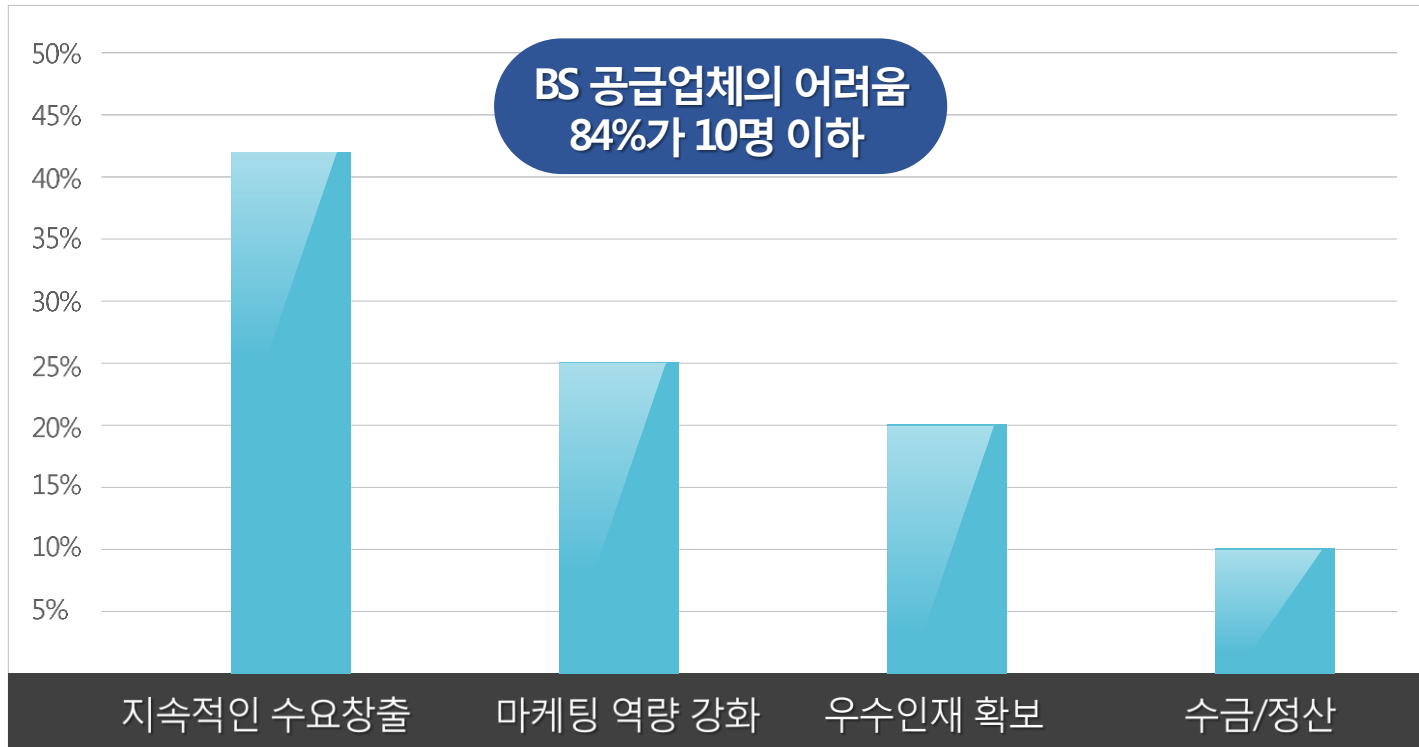

5,000개 돌파

활동중인 공급업체 수

3,777개

“ 거대한 B2B 거래 시장을 변화시키고 있습니다 ”

공급업체 통점

“ **퀄리티와 경쟁력은 있지만 고객 창출 어려움** ”

<출처: 서울산업진흥원 BS 산업 조사>

솔루션