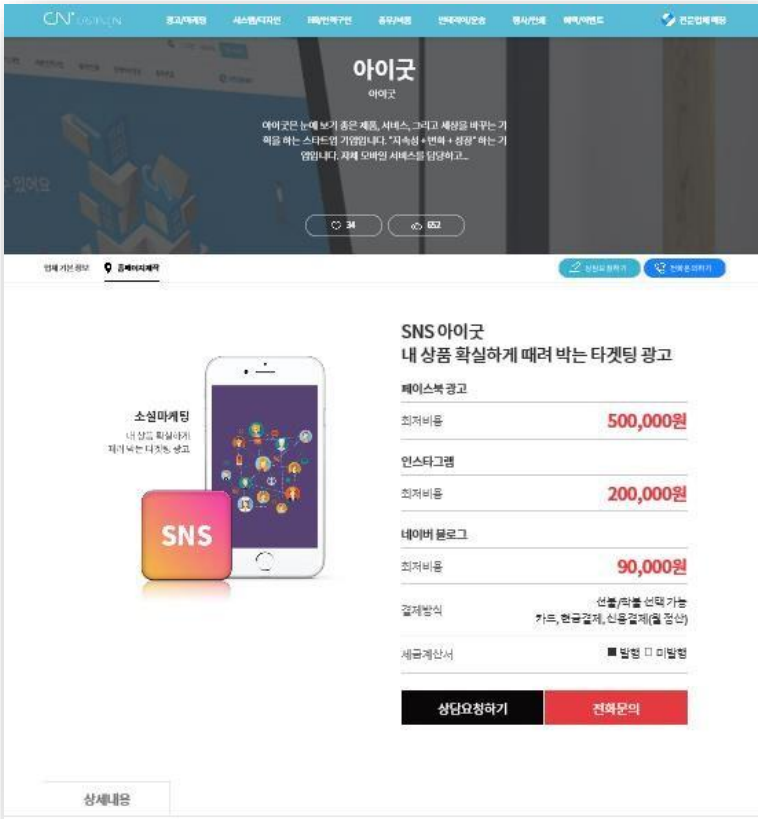

전문업체 별 서비스 상품