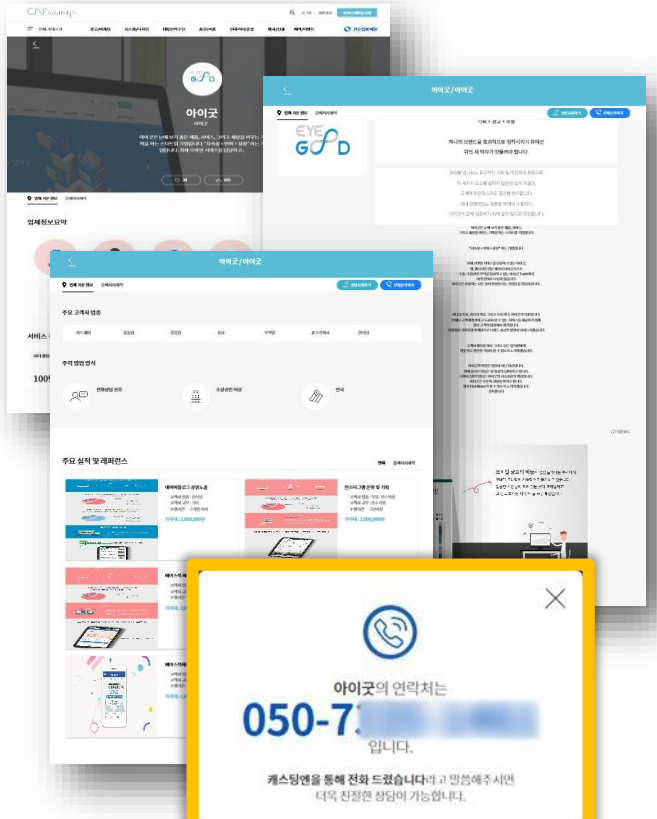

AI 솔루션에 의한 자동 추천 및 매칭으로 보다 적합한 고객을 연결해 드립니다

✓ 귀사가 등록한 정보와 유사성(레퍼런스, 예산수준, 서비스 항목 등)이 높으면 추천되고, 문자, 메일로 추천 의뢰 건을 전달해 드립니다.

1단계 : 서비스 분야 선택

2단계 : 요구사항 등록

3단계 : 매칭된 업체 추천 및 비교견적

◦ **상담진행**

간금	라페리 홈페이지 신규 기획 및 제작	미진행
희망예산	모집마감일	참여업체
300만원 미만	11일전 (2018.09.28)	0개 업체 참여

category 홈페이지제작

안녕하세요.
현재 라페리 홈페이지가 관리 및 보수가 어려워 새로 제작 또는 수정을 맡아주실 업체를

참여불가

참여하기

가/부 결정必

고객이 자신의 필요분야를 선택하고 요구사항을 등록하면 공급업체 서비스 정보 가운데 검색 조건과 유사성 정도를 확률로 계산하여 관련성(매칭률)이 높은 정보를 순차적으로 보여 주는 방식으로, 다양한 조건을 고려하여 관련성이 높은 업체를 매칭하고, 매칭된 업체에서만 비교견적 및 제안을 통해 거래를 하게 하고 있음

☰ 고객과 연결방식 2) 파트너 정보 제공 (단독 연결)

고객이 필요한 업무를 검색,조회 할 경우 전문업체 전화 및 게시판으로 연결합니다

전문업체 리스트

전문업체 별 서비스 상품

전문업체 상세정보

영업담당자 핸드폰 및 카톡 연결

LG 협력사 / 계열사 / 제휴사 16만 기업

국내 1위 기업 소모품 1위 사이트