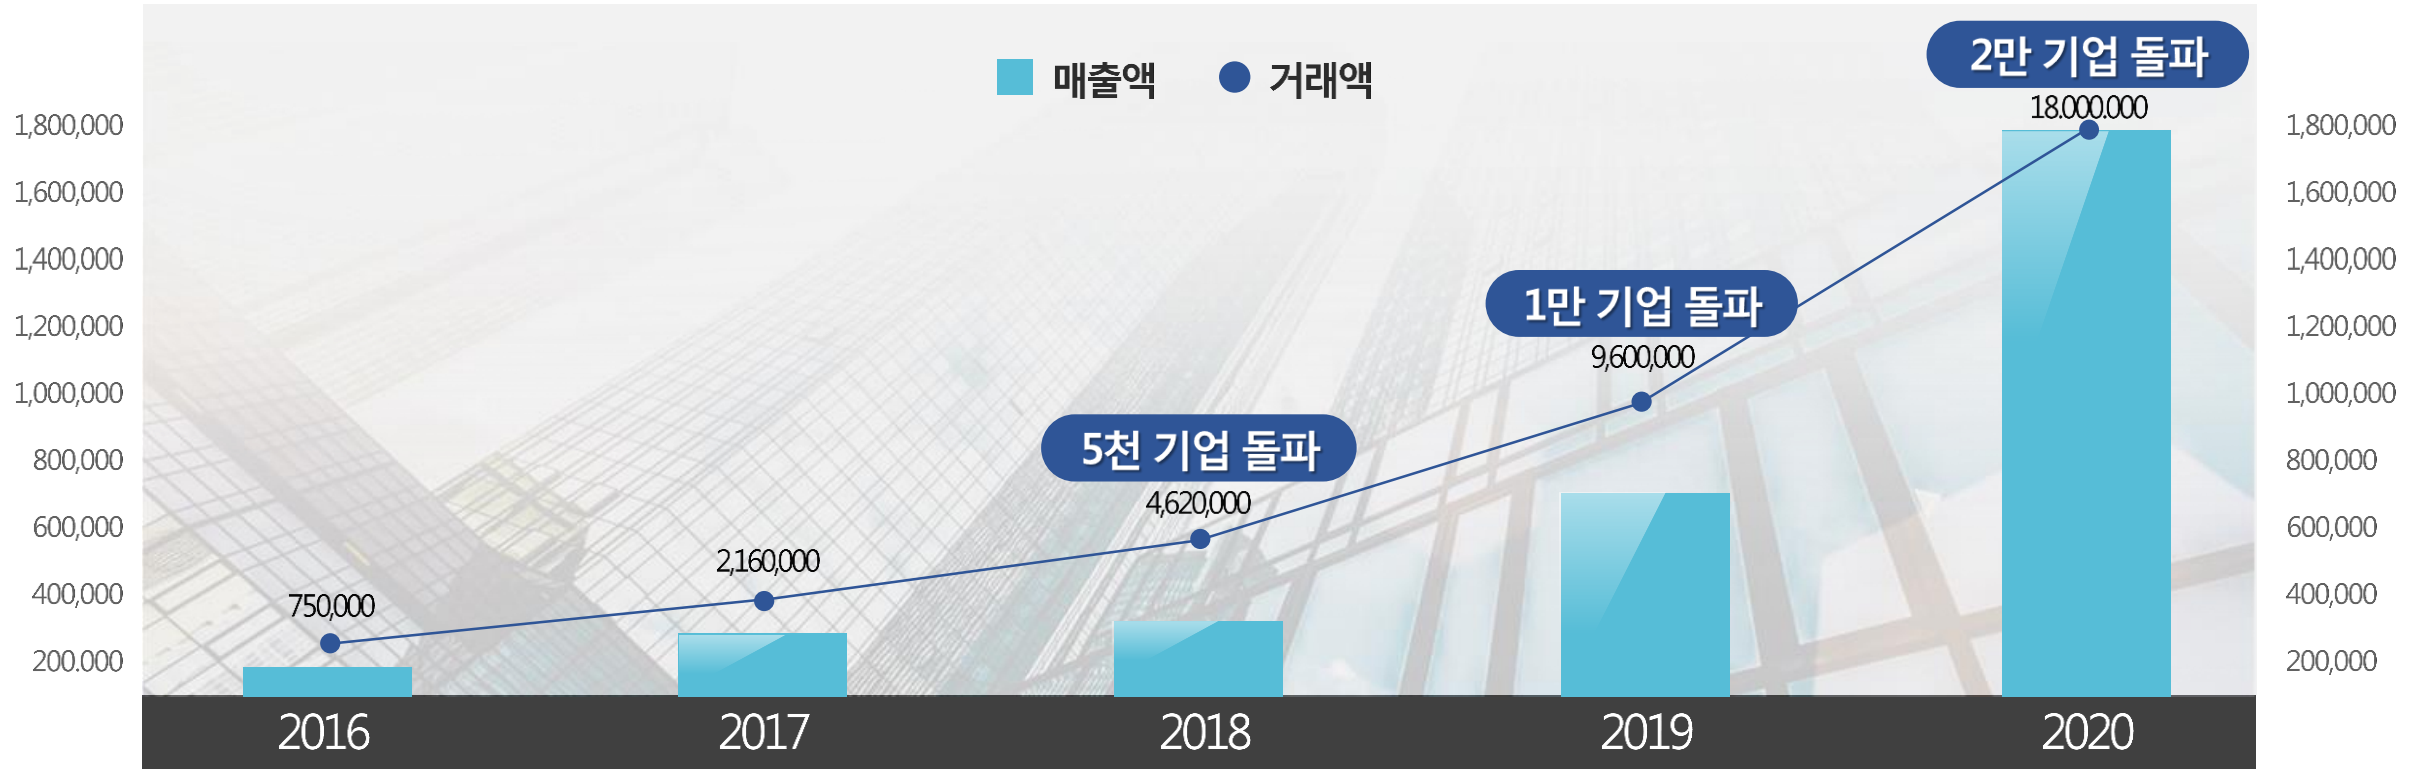

2,100,000원

IT/디자인 분야 T.O.P 7

- 1 | 브랜드 홈페이지 구축
- 2 | 앱 개발
- 3 | 기능형 웹사이트 구축
- 4 | 쇼핑몰 구축
- 5 | 퍼블리싱
- 6 | 그룹웨어
- 7 | 근태관리 솔루션

15,300,000원

Performance

250만명의 일하는 사람들이 이용하는 사이트
한국을 대표하는 거래액 1조이상의 글로벌 B2B 마켓플레이스